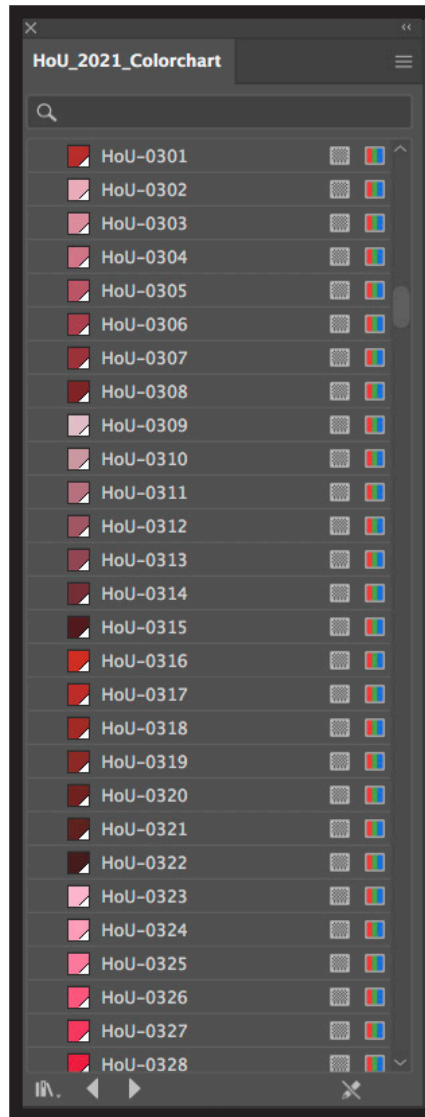

House of U Color Chart Swatches Illustrator
De swatches van de kleurenkaart laden in Illustrator

HOUSE OF U

De swatches behorende bij de kleurenkaart House of U staan opgeslagen in het bestand 'HoU_2021_Colorchart.ase'. Deze kun je laden in het Swatches-paneel van Illustrator zodat je de juiste kleur kunt gebruiken in jouw bestand.

Windows (PC)

Je kopieert het swatches-bestand (HoU_2021_Colorchart.ase) naar de map 'Swatches' in de 'Presets' map van Illustrator op de harde schijf. Het volledige pad van deze map is:

C:\ > Program Files > Adobe > Adobe Illustrator > Presets > en_US > Swatches

Vervolgens kies je in Illustrator uit het menu (boven in het scherm) voor 'Window > Swatches'.

In het venster dat nu geopend is, klik je op het icoontje voor 'Swatch Libraries' helemaal links onderin.

Uit het lijstje wat nu openklapt kies je voor 'HoU_2021_Colorchart'.

HOUSE OF U

De swatches zijn nu beschikbaar in Photoshop. Je kunt nu een swatch aanklikken om te gebruiken als stroke of fill.

Extra: Maak uw document aan met sRGB kleurprofiel voor het beste kleur resultaat.