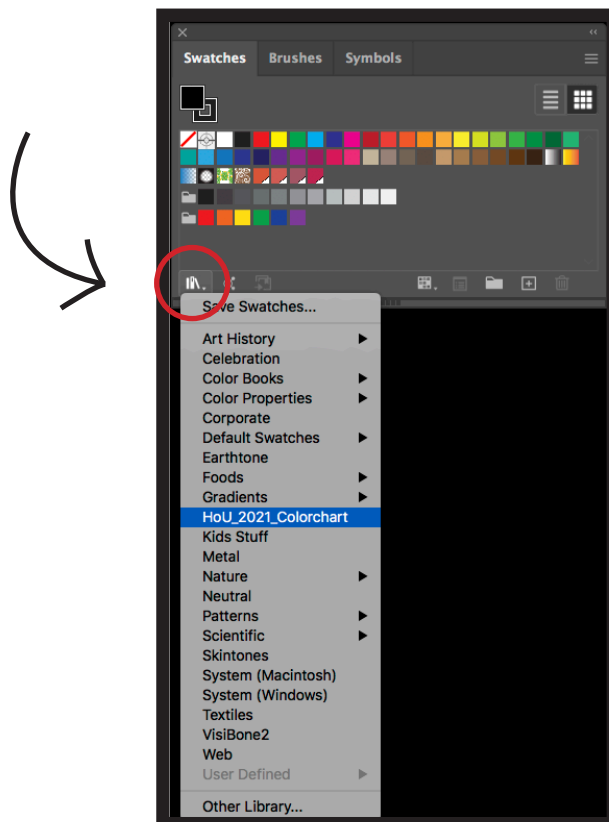

House of U Color Chart Swatches Illustrator
De swatches van de kleurenkaart laden in Illustrator

HOUSE OF U

De swatches behorende bij de kleurenkaart House of U staan opgeslagen in het bestand 'HoU_2021_Colorchart.ase'. Deze kun je laden in het Swatches-paneel van Illustrator zodat je de juiste kleur kunt gebruiken in jouw bestand.

OS-X (Mac)

Je kopieert het swatches-bestand (HoU_2021_Colorchart.ase) naar de map 'Color Swatches' in de 'Presets' map van Illustrator op de harde schijf. Het volledige pad van deze map is:

Applications > Adobe Illustrator > Presets > en_US > Swatches

Windows (PC)

Je kopieert het swatches-bestand (HoU_2021_Colorchart.ase) naar de map 'Swatches' in de 'Presets' map van Illustrator op de harde schijf. Het volledige pad van deze map is:

C:\ > Program Files > Adobe > Adobe Illustrator > Presets > en_US > Swatches

Vervolgens kies je in Illustrator uit het menu (boven in het scherm) voor 'Window > Swatches'.

In het venster dat nu geopend is, klik je op het icoontje voor 'Swatch Libraries' helemaal links onderin.

Uit het lijstje wat nu openklapt kies je voor 'HoU_2021_Colorchart'.